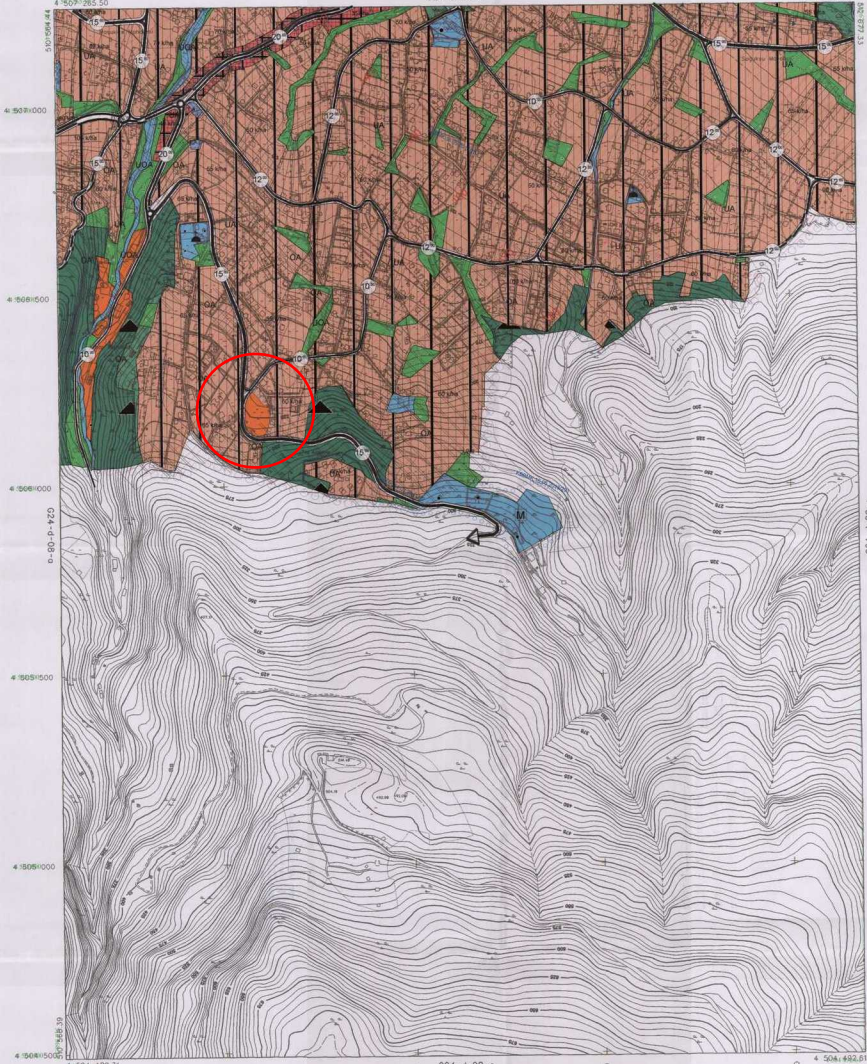

KOCAELİ G24-d-08-b

G24-d-03-c

4 50°7'26.81"

ONAY

15.08.2008

0-609-d-123

0-609-d-123

1:5000

Yapılan Harita
Harita: 15/2008
Harita: 15/2008
Harita: 15/2008

KONTROL
Harita: 15/2008
Harita: 15/2008
Harita: 15/2008

KOCAELİ - G24-d-08-b